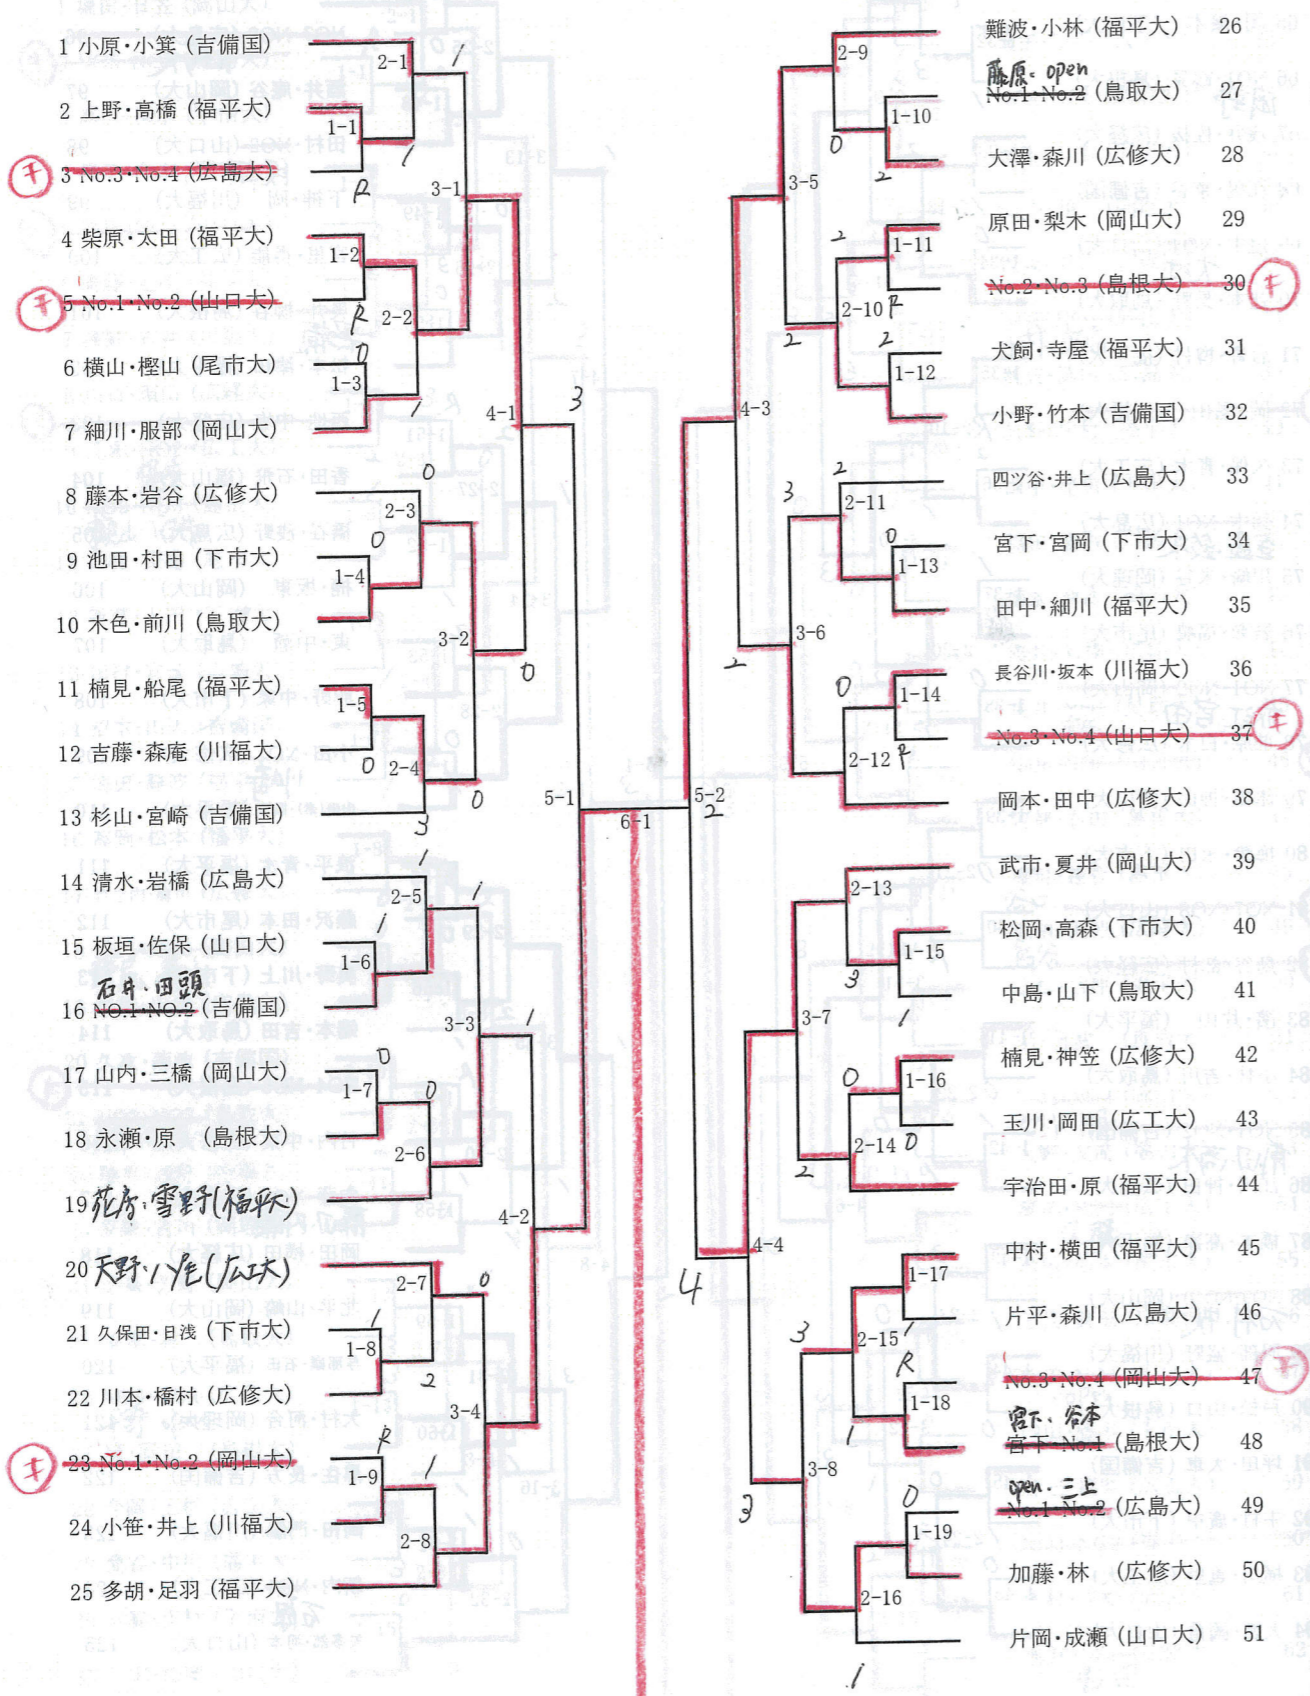

第62回中国学生ソフトテニス優勝大会
平成30年5月4日
岡山県浦安総合運動公園

女子