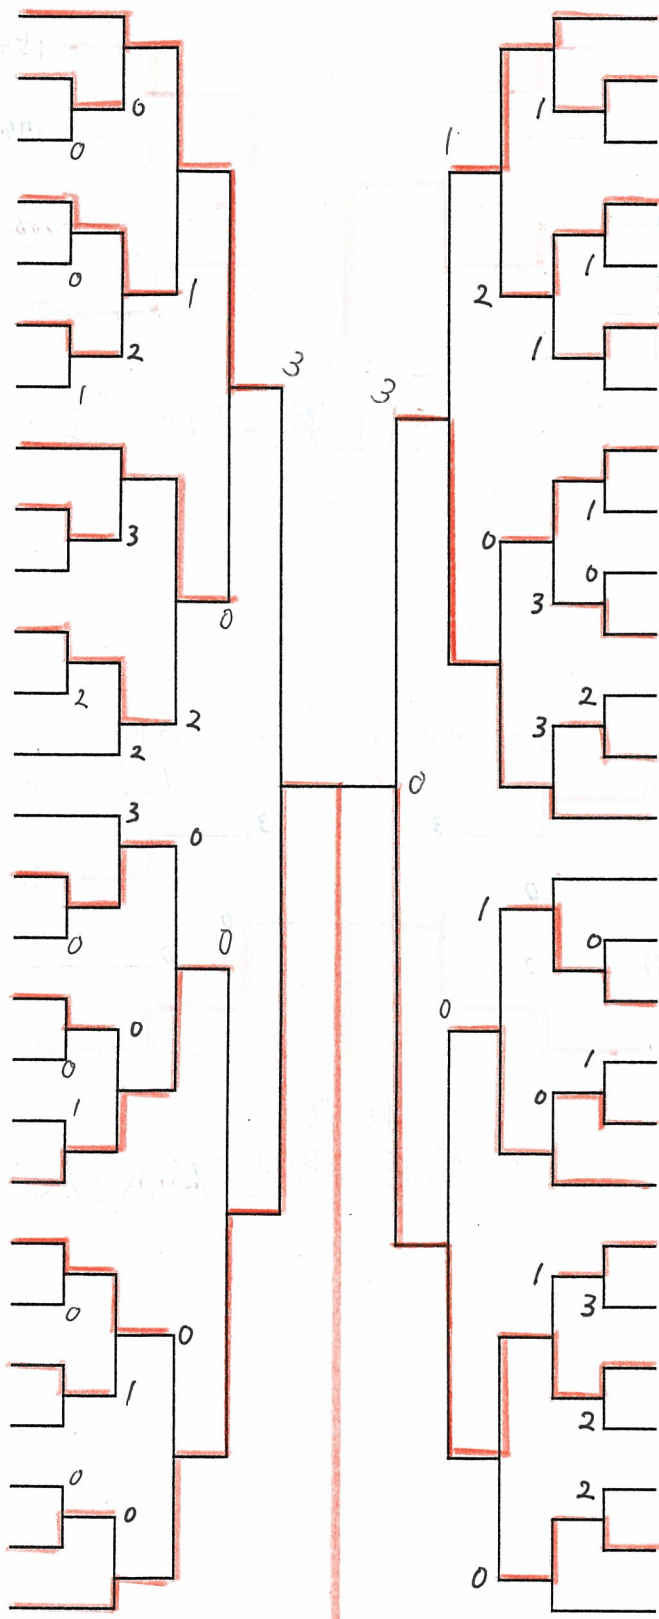

シングルス 女子の部

- 1 須藤 瑞貴 福平大
- 2 松下 みのり 川福大
- 3 森川 史織 広工大
- 4 西沖 智美 島根大
- 5 清佳 優希 広修大
- 6 山口 恵里加 広島大
- 7 岩橋 里美 鳥取大
- 8 土路 友莉奈 広修大
- 9 藤井 美南 山口大
- ~~10 千代 侑絵 鳥取大~~
- 11 藤田 ひかる 広島大
- 12 多賀 未来 福平大
- 13 赤澤 愛里 吉備国
- 14 箕浦 愛 島根大
- 15 竹縄 菜摘 福平大
- 16 高原 有美 広修大
- 17 八木 菜穂子 山口大
- 18 高山 世菜 広島大
- 19 坂根 祐菜 川福大
- 20 橋本 詩織 福平大
- 21 山本 吏江子 広修大
- 22 北谷 萌 鳥取大
- 23 大久保 紬希子 鳥取大
- ~~24 大野 稜子 広国大~~
- 25 武石 真穂 広島大
- 26 畠中 友里 岡山大
- 27 箱崎 優里 福平大

- 山田 未来 吉備国 28
- 浅井 梨絵子 福平大 29
- ~~唐沢 茜 広修大 30~~
- 無替 遥 鳥取大 31
- 三宅 奈央子 川福大 32
- 松井 由里香 島根大 33
- ~~中村 友里 広島大 34~~
- 三好 明奈 福平大 35
- 家頭 まみ 広島大 36
- 長屋 美希 岡理大 37
- 濱本 梓 広修大 38
- 藤村 葉 広工大 39
- 塩田 萌絵子 山口大 40
- 中村 真梨子 島根大 41
- ~~箱崎 愛里 福平大 42~~
- 市山 菜穂 広修大 43
- 竹内 菜穂 広島大 44
- 舟田 真美 川福大 45
- 兼田 麻里奈 岡山大 46
- 中山 咲 広修大 47
- 穴山 加奈子 山口大 48
- 二鹿 真帆 広修大 49
- 岡崎 優 福平大 50
- 延岡 里美 島根大 51
- 松田 沙也 鳥取大 52
- 三浦 あゆみ 広島大 53
- ~~中本 紗綾 福平大 54~~

27. 箱崎 優里 (福山平成大学)