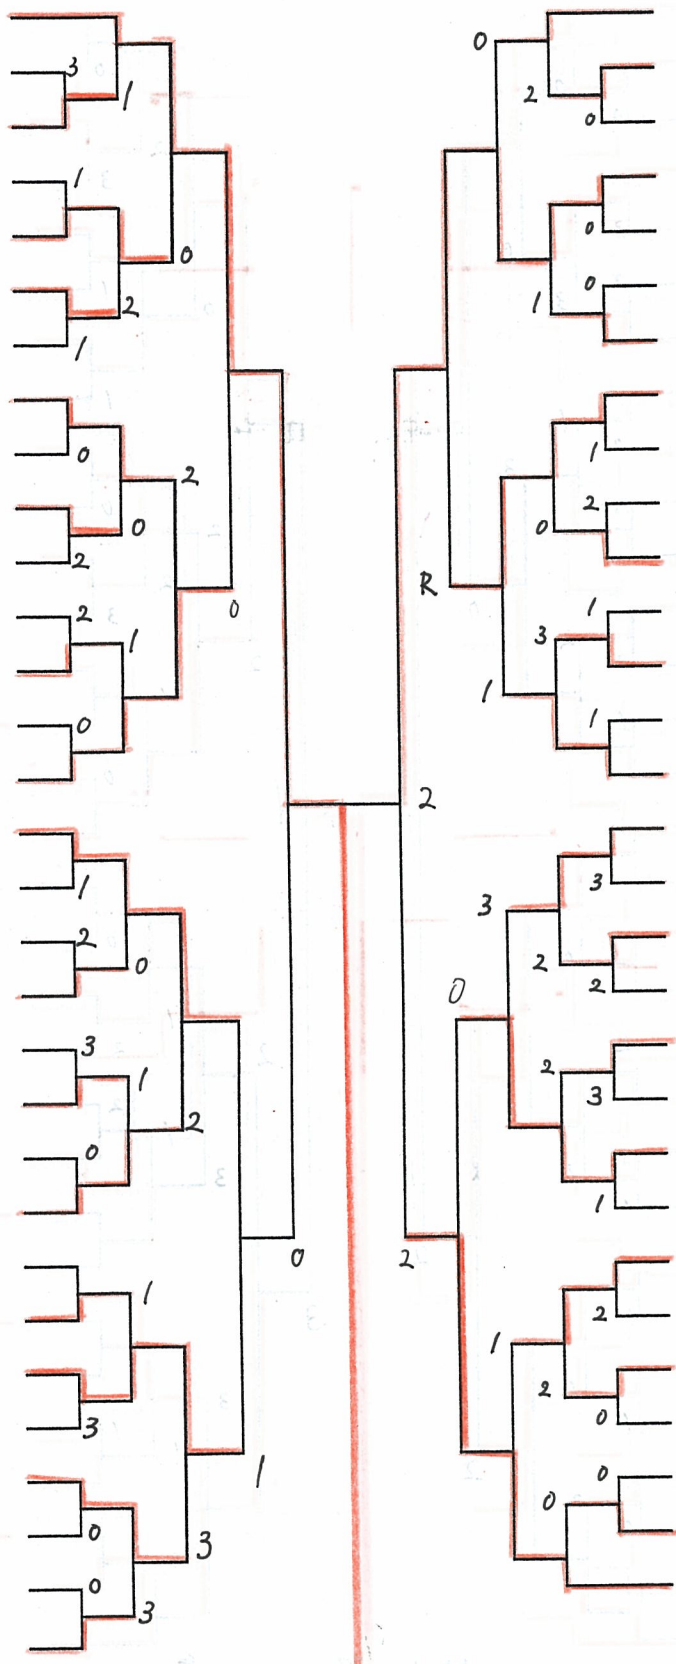

シングルス選手権 No.1

- 1 清水 和弘 (岡山大)
- 2 森内 翔也 (広修大)
- 3 鉾崎 良耶 (福山大)
- 4 那須 光輝 (下市大)
- 5 庫本 修平 (福平大)
- 6 下岸 稜 (広島大)
- 7 町井 佑磨 (岡理大)
- 8 河野 圭太 (島根大)
- 9 濱田 柗平 (福平大)
- 10 池田 光毅 (広工大)
- 11 荒木 伸一 (川福大)
- 12 浅野 修一 (近畿大)
- 13 中村 力将 (吉備国)
- 14 木村 崇史 (山口大)
- 15 古川 裕也 (広修大)
- 16 森 大樹 (福平大)
- 17 仁科 拓也 (島根大)
- 18 大谷 直之 (広島大)
- 19 小田 和正 (岡理大)
- 20 成田 高德 (岡山大)
- 21 住友 貴洗 (広修大)
- 22 峠 翔汰 (近畿大)
- 23 大河 晃 (下市大)
- 24 林 淳一 (山口大)
- 25 石田 光 (福山大)
- 26 谷口 聡志 (広島大)
- 27 山本 貴士 (広修大)
- 28 金石 拓也 (福平大)
- 29 永添 傑 (鳥取大)
- 30 西村 秀 (広工大)
- 31 岡本 太郎 (吉備国)

- 赤利 勇典 (福平大) 32
- 浅生 一輝 (広島大) 33
- 船瀬 智也 (山口大) 34
- 木村 勇介 (広工大) 35
- 植島 周平 (島根大) 36
- 中野 利紀 (広修大) 37
- 田中 章博 (岡理大) 38
- 坂東 俊樹 (鳥取大) 39
- 岡畑 諒 (広修大) 40
- 林 薫 (福平大) 41
- 緒方 拓也 (岡山大) 42
- 平田 快 (下市大) 43
- 山中 雄介 (広島大) 44
- 門前 樹明 (吉備国) 45
- 高橋 忍 (広経大) 46
- 石黒 裕紀 (近畿大) 47
- 蓮田 勇 (島根大) 48
- 清水 大貴 (吉備国) 49
- 斎藤 景介 (福平大) 50
- 浜本 稜平 (広修大) 51
- 内田 智大 (岡理大) 52
- 阿久根 靖明 (山口大) 53
- 亀田 直門 (福山大) 54
- 曾我部 優太 (岡山大) 55
- 藤原 智博 (広工大) 56
- 森尾 勇斗 (山口大) 57
- 高本 晴生 (広修大) 58
- 黒田 誠志 (福平大) 59
- 宮本 康暉 (吉備国) 60
- 楠 浩貴 (広島大) 61