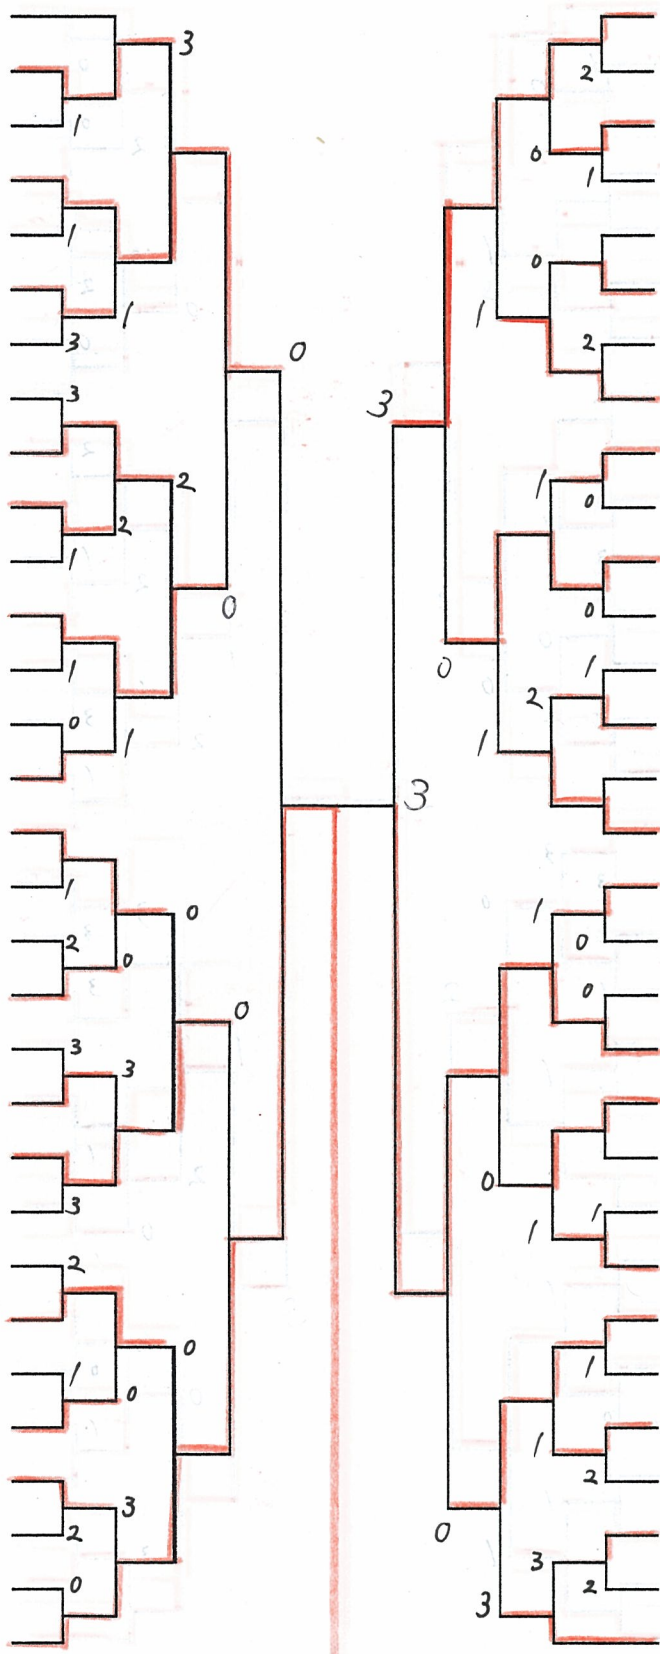

シングルス選手権 No. 3

- ~~124 品川 裕紀 (岡山大)~~
- 125 田中 新大 (広島大)
- 126 吉岡 昌輝 (福平大)
- 127 三浦 伸平 (広修大)
- 128 諏訪 弘樹 (山口大)
- 129 寺本 幸平 (島根大)
- 130 犬山 久之 (近畿大)
- 131 佐藤 一稀 (福平大)
- 132 原 総一郎 (吉備国)
- 133 山口 巧馬 (鳥取大)
- 134 中上 雄太 (広修大)
- 135 黒飛 彰仁 (広修大)
- 136 畑中 大成 (岡理大)
- 137 内藤 亜久里 (広工大)
- 138 白杵 弘輝 (下市大)
- 139 今中 一哉 (広修大)
- 140 濃野 大輝 (川福大)
- 141 佐伯 祐亮 (近畿大)
- 142 山岡 知正 (島根大)
- 143 高橋 一海 (下市大)
- 144 澤口 尚平 (福平大)
- 145 西村 峻太 (広島大)
- 146 村上 翔平 (吉備国)
- 147 品川 遼斗 (岡山大)
- 148 河野 憲 (福山大)
- 149 松田 翔太 (広修大)
- 150 樋原 恭平 (広工大)
- 151 比恵島 巨輝 (山口大)
- 152 松永 元輝 (広島大)
- 153 重森 章宏 (岡理大)
- 154 藤井 雄介 (福平大)

- 近藤 翔平 (島根大) 155
- 四ツ谷 壮一郎 (広島大) 156
- 鳥井 大樹 (岡山大) 157
- 原田 佑哉 (広修大) 158
- ~~水川 拓弥 (福山大) 159~~ (キ)
- 清水 努 (岡理大) 160
- 力丸 卓己 (山口大) 161
- 池田 英城 (福平大) 162
- 田中 裕介 (広修大) 163
- 古藤 大地 (広島大) 164
- 河村 圭亮 (吉備国) 165
- 笹尾 和嗣 (広工大) 166
- 田中 祐一朗 (近畿大) 167
- 鈴木 竜馬 (岡理大) 168
- ~~大木 智也 (山口大) 169~~ (キ)
- 伊藤 拓生 (福平大) 170
- 深井 和彦 (川福大) 171
- 植木 鵬士 (広工大) 172
- 森木 翼 (鳥取大) 173
- 山内 隆史 (福平大) 174
- 苅田 孝之 (近畿大) 175
- ~~橋上 悠生 (岡山大) 176~~ (キ)
- 大木 雄介 (山口大) 177
- 久留本 雅也 (広修大) 178
- 辻 俊輔 (広島大) 179
- 松原 岳弘 (島根大) 180
- 難波 開平 (吉備国) 181
- 角田 淳則 (広修大) 182
- 萩原 尚輝 (福山大) 183
- 香川 旺之 (下市大) 184
- 門 俊祐 (福平大) 185

154. 藤井 雄介 (福山平成大学)