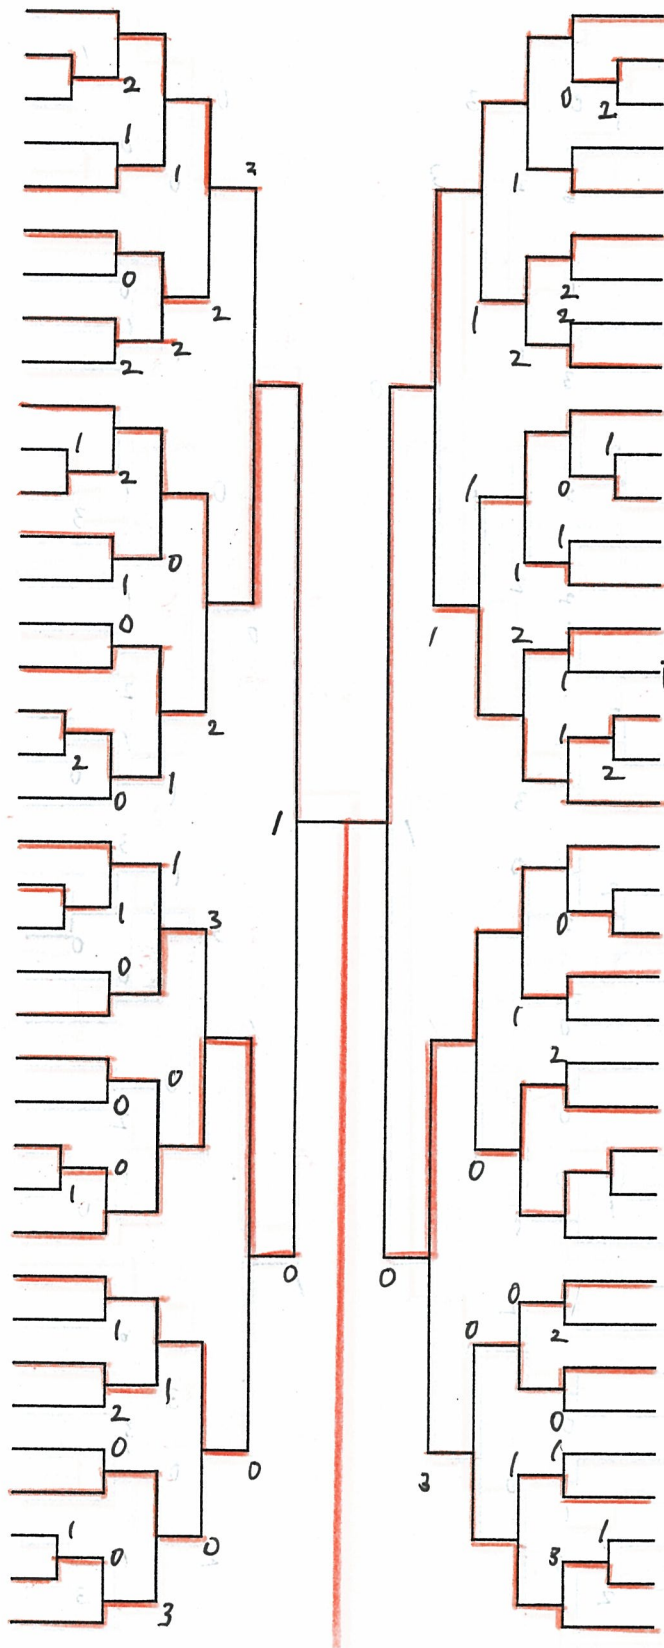

個人選手権 No. 1

- 1 清水・大戸 (岡山大)
- 2 山岡・寺本 (島根大)
- ~~3 峠 open (近畿大)~~
- 4 花井・吉田 (広修大)
- 5 松永・築道 (広島大)
- 6 山本・林 (福平大)
- 龍田** 7 坂東・近藤 (鳥取大)
- 8 奥谷・永田 (山口大)
- 9 江口・笹尾 (広工大)
- 10 岡田・山内 (福平大)
- 11 楠本・石田 (下市大)
- 12 畑中・久保 (岡理大)
- 13 荒木・太田 (川福大)
- 14 佐藤・宮里 (福山大)
- 15 三谷・亀田 (尾道大)
- 16 清水・岡本 (吉備国)
- 17 谷口・浅生 (広島大)
- 18 花田・溝渕 (岡理大)
- 19 古川・原田 (広修大)
- 20 沖野・平本 (山口大)
- 21 濃野・水場 (川福大)
- ~~22 藤岡・松田 (尾道大)~~
- 23 岩井・住友 (広修大)
- 24 金城・金石 (福平大)
- 25 小池・大森 (岡山大)
- 26 田村・安原 (近畿大) **峠**
- 27 那須・川野 (下市大)
- 28 田井・川西 (広修大)
- 29 丸本・河村 (吉備国)
- 30 近藤・吉岡 (島根大)
- 31 澤村・伊藤 (福平大)
- 32 西村・水谷 (広修大)
- 33 英・鈴木 (岡理大)
- 34 藤原・植木 (広工大)
- 35 大木(雄)・三好 (山口大)
- 36 森木・永添 (鳥取大)
- 37 山本(正)・猪熊 (広経大)
- 38 楠・泉井 (広島大)

- 平原・原口 (吉備国) 39
- 川口・横川 (広島大) 40
- 井上・山本 (広修大) 41
- ~~甲斐・平野 (福山大) 42~~ **峠**
- 高橋・渡辺 (下市大) 43
- 曾我部・成田 (岡山大) 44
- 田中・佐伯 (近畿大) 45
- 山口・高橋 (川福大) 46
- 河野・池田 (福平大) 47
- 森尾・船瀬 (山口大) 48
- 大高木・磯谷 (広経大) 49
- 槌田・松田 (広修大) 50
- 町井・曳野 (岡理大) 51
- 池田・岡本 (広工大) 52
- 西村・古西 (広島大) 53
- 藤岡** 加藤・丸山 (尾道大) 54
- 植島・蓮田 (島根大) 55
- 今田・池川 (岡山大) 56
- 森・門 (福平大) 57
- 佐藤(寛)・澤口 (福平大) 58
- ~~馬場・石原 (下市大) 59~~ **峠**
- 安原・志田 (島根大) 60
- 北風・金谷 (広経大) 61
- ~~手嶋・open (山口大) 62~~ **峠**
- 亀田・萩原 (福山大) 63
- 田中・村上 (岡理大) 64
- 西村・open (広工大) 65
- ~~open・萩原 (鳥取大) 66~~ **峠**
- ~~三浦・黒飛 (広修大) 67~~ **峠**
- 夫津木・竹原 (岡山大) 68
- 高本・岡西 (広修大) 69
- 石飛・松原 (島根大) 70
- 長谷川・貝原 (広工大) 71
- 日向・阿久根 (山口大) 72
- 石黒・菊川 (近畿大) 73
- 濱田・吉岡 (福平大) 74
- 中村・宮本 (吉備国) 75
- 田淵・徳永 (広島大) 76