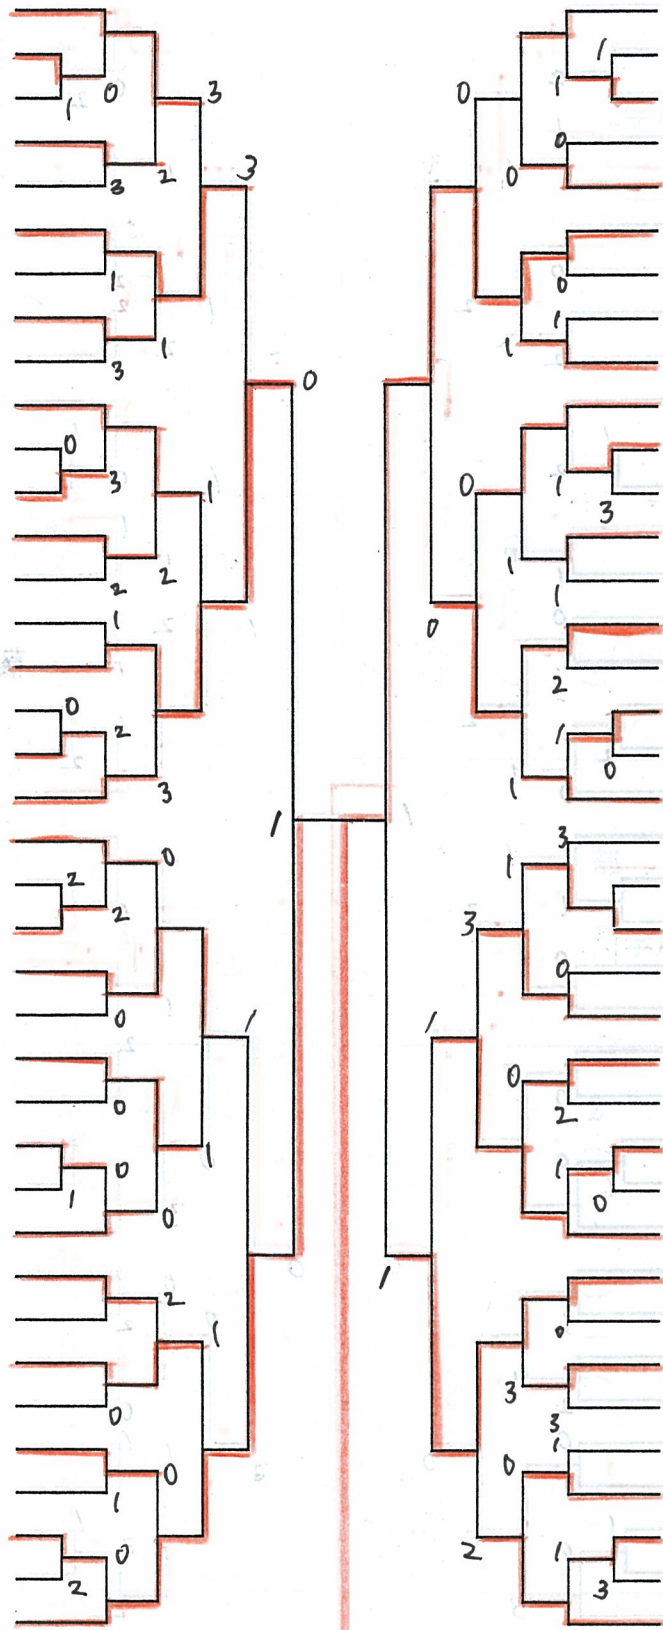

個人選手権 No. 2

- 77 神野・樋原 (広工大)
- 78 長尾・梶谷 (下市大)
- 79 中野・池田 (広修大)
- 80 太組・吉國 (尾道大)
- **坂東** 81 吉廻・橋本 (鳥取大)
- 82 辻・山中 (広島大)
- 83 鳥井・瀬田 (岡山大)
- 84 金川・辻元 (島根大)
- 85 高橋・高田 (広経大)
- 86 前田・植田 (福平大)
- 87 難波・門前 (吉備国)
- 88 井上・小田 (岡理大)
- 89 久留本・濱本 (広修大)
- 90 水川・渡壁 (福山大)
- 91 深井・渡部 (川福大) **山本**
- 92 四ツ谷・柿木 (広島大)
- 93 藤井・石神 (近畿大)
- 94 長谷・檜崎 (岡山大)
- 95 山田・林 (山口大)
- 96 岡原・今中 (広修大)
- 97 青野・近藤 (就実大)
- 98 平田・力丸 (山口大)
- 99 兼正・仁科 (島根大)
- 100 中村・銚崎 (福山大)
- 101 斎藤・渡辺 (福平大)
- 102 緒方・藤原 (岡山大)
- 103 和氣・~~芳直~~ (川福大) **open**
- 104 野津・open (広経大)
- 105 川村・古藤 (広島大)
- 106 竹本・伊達 (吉備国)
- **㊦** 107 中上・藤井 (広修大)
- 108 臼杵・内山 (下市大)
- 109 竹内・三浦 (広工大)
- 110 倉永・樋之口 (尾道大)
- 111 門川・垣原 (近畿大)
- 112 木村(光)・木村(崇) (山口大)
- 113 藤岡・重森 (岡理大)
- 114 安田・赤利 (福平大)

- 境川内・佐藤 (福平大) 115
- 猿木・小室 (島根大) 116
- 丸山・香川 (下市大) 117
- 松田・西谷 (広国大) 118
- 田中・濱田 (広修大) 119
- 村上・石井 (吉備国) 120
- 平櫛・岡田 (福山大) 121
- 橋上・瀧本 (岡山大) 122
- 田中・木村 (広工大) 123
- 庫本・吉村 (福平大) 124
- 原・竹野 (吉備国) 125
- 諏訪・大木(智) (山口大) 126
- 犬山・浅野 (近畿大) 127
- 杉本・森 (岡山大) 128
- 下岸・田中 (広島大) 129
- 熊野・合田 (川福大) 130
- 内田・菊池 (岡理大) 131
- 山本(特)・福原 (広経大) 132
- 岡畑・森内 (広修大) 133
- 新宮・角田 (広修大) 134
- 河野・open (島根大) 135
- 仁井原・金重 (山口大) 136
- 三船・内藤 (広工大) 137
- 上野・大谷 (広島大) 138
- 大河・平田 (下市大) 139
- 菊田・河野 (近畿大) 140
- 河合・黒田 (福平大) 141
- 呉石・工代 (尾道大) 142
- 品川・藤原 (岡山大) 143
- 江木・藤井 (福平大) 144
- 前田・堀口 (吉備国) 145
- 比恵島・藤井 (山口大) 146
- 田邊・黒川 (広経大) 147
- 河野・石田 (福山大) 148
- 梶田・森川 (広修大) 149
- 山口・龍田 (鳥取大) 150 **萩原**
- 清水・大森 (岡理大) 151
- 村上・立本 (広島大) 152

(20. 村上・石井組 (吉備国際大学))