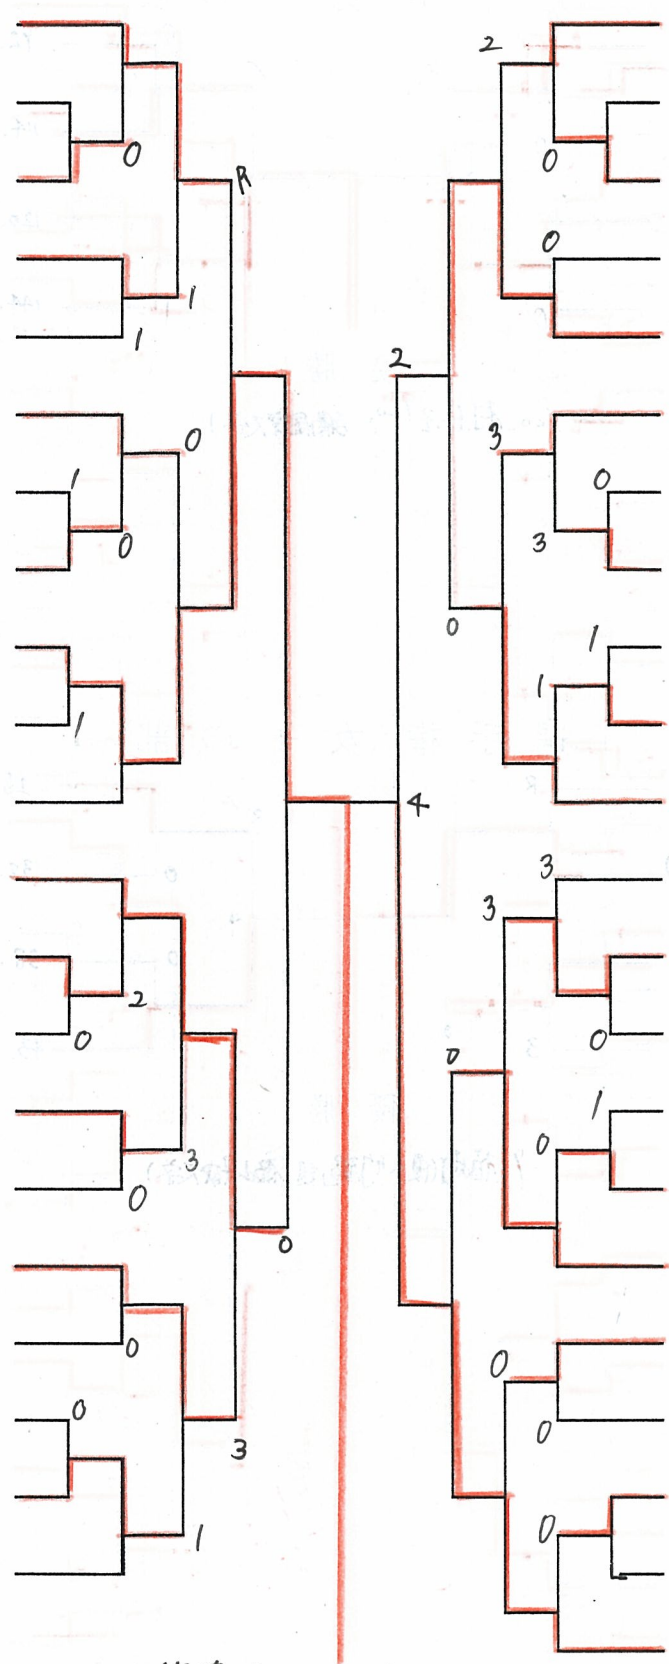

個人選手権 女子の部

- 1 中村・竹内 広島大
- ~~2 小田・open 下市大~~
- 3 浅井・橋本 福平大
- 4 藤村・森川 広工大
- 5 長屋・佐藤 岡理大
- 6 延岡・松井 島根大
- 7 野崎・浦田 下市大
- 8 小野・三宅 川福大
- 9 箱崎(優)・竹縄 福平大
- 10 植田・兼田 岡山大
- ~~open・清佳 11 高原・清佳 広修大~~
- 12 八木・塩田 山口大
- 13 坂根・舟田 川福大
- 14 三浦・武石 広島大
- 15 山本・土路 広修大
- 16 赤澤・原 吉備国
- 17 西沖・大久保 島根大
- 18 無替・中川 鳥取大
- 小田 19 安本・山口 下市大
- 20 田口・往見 尾道大
- ~~21 箱崎(優)・中本 福平大~~

- 22 須藤・多賀 福平大
- ~~23 唐沢・open 広修大~~
- 24 松田・岩橋 鳥取大
- 25 香妻・倉 下市大
- 26 岸原・河田 岡山大
- 27 山田・小倉 吉備国
- 28 我孫子・吉田 下市大
- 29 濱本・二鹿 広修大
- 30 山口・高山 広島大
- 31 山本・藤原 尾道大
- 32 中村・箕浦 島根大
- 33 中山・市山 広修大
- 34 畠中・稲岡 岡山大
- 35 一瀬・藤原 下市大
- 36 大出・元上 尾道大
- 37 千代・北谷 鳥取大
- 38 藤田・家頭 広島大
- 39 穴山・藤井 山口大
- 40 中桐・熊代 就実大
- 41 三宅・松下 川福大
- 42 石井・open 吉備国
- 43 岡崎・三好 福平大

9. 箱崎(優)・竹縄(福山平成大学)