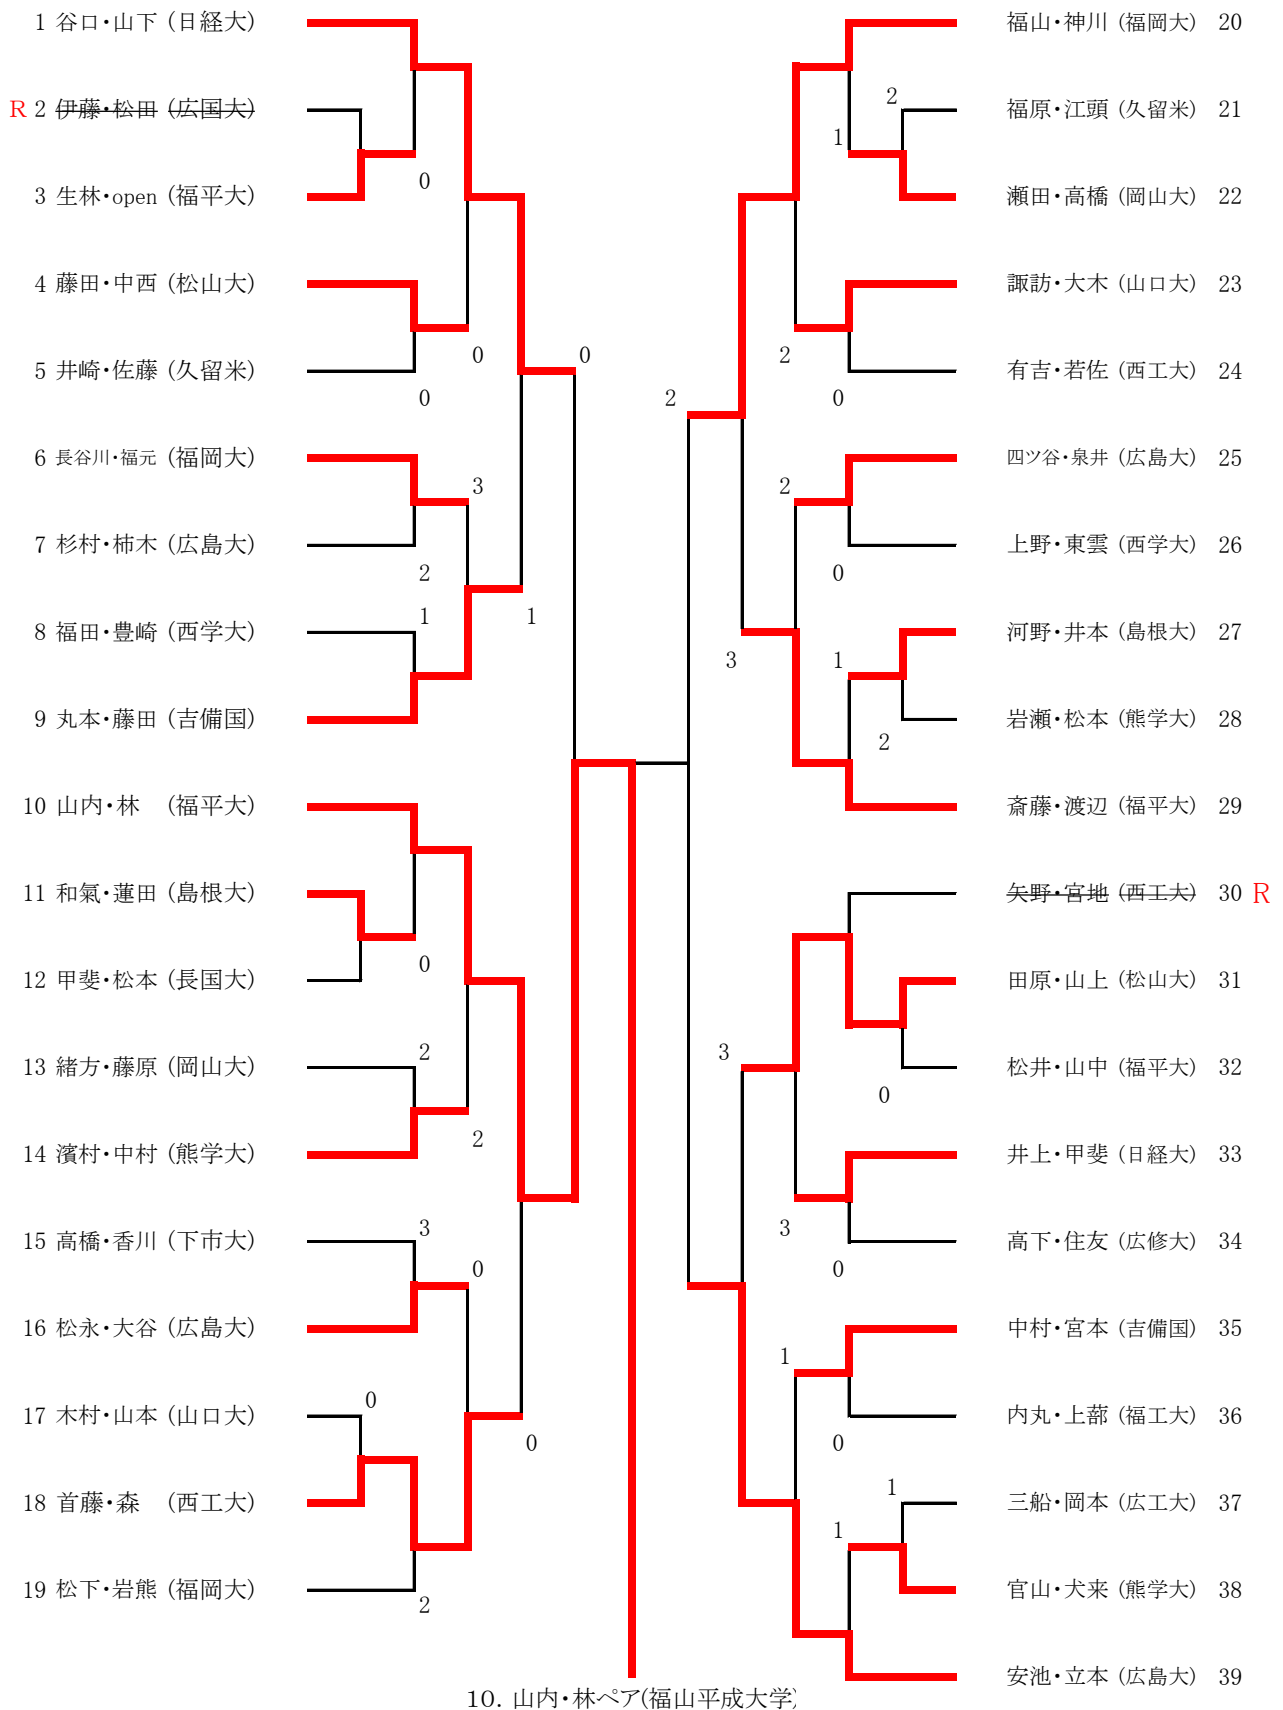

男子(1)

男子(2)

40 岡・笠牟田 (福岡大)		境垣内・吉村 (福平大)	59
41 野副・梶谷 (下市大)	2	小池・瀧本 (岡山大)	60
42 青山・藤原 (岡山大)	0	下岸・藤森 (広島大)	61
43 宮嶋・崎浜 (西工大)	0	林田・星子 (熊学大)	62
44 安田・嘉藤 (福平大)	1	大河・峰岡 (下市大)	63
45 辻・山中 (広島大)	3	森・岡崎 (福岡大)	64
46 廣瀬・五十川 (愛媛大)		岡部・川西 (広国大)	65 R
47 平田・池田 (山口大)	2	山本・福宮 (松山大)	66
R 48 岩本・小川 (女留米)	3	堀・北浦 (日経大)	67
49 田淵・三宅 (広島大)	2	奥谷・藤井 (山口大)	68
50 林・東郷 (熊学大)	1	小林・秋山 (西工大)	69
51 曾我部・内田 (岡山大)	2	阿部・大森 (岡山大)	70
52 江口・谷本 (広工大)		庫本・植田 (福平大)	71
53 蛙石・椎野 (西工大)	1	渡辺・井手 (福工大)	72
54 河上・澤口 (福平大)	2	原・小林 (吉備国)	73
55 寺尾・open (日経大)		安田・林 (松山大)	74
56 安原・石川 (島根大)	3	篠田・古藤 (広島大)	75
57 西元・鶴添 (福工大)	0	植島・近藤 (島根大)	76
58 大木・寺坂 (松山大)		松永・斎藤 (福岡大)	77

40. 岡・笠牟田ペア(福岡大学)

男子(3)

男子(4)