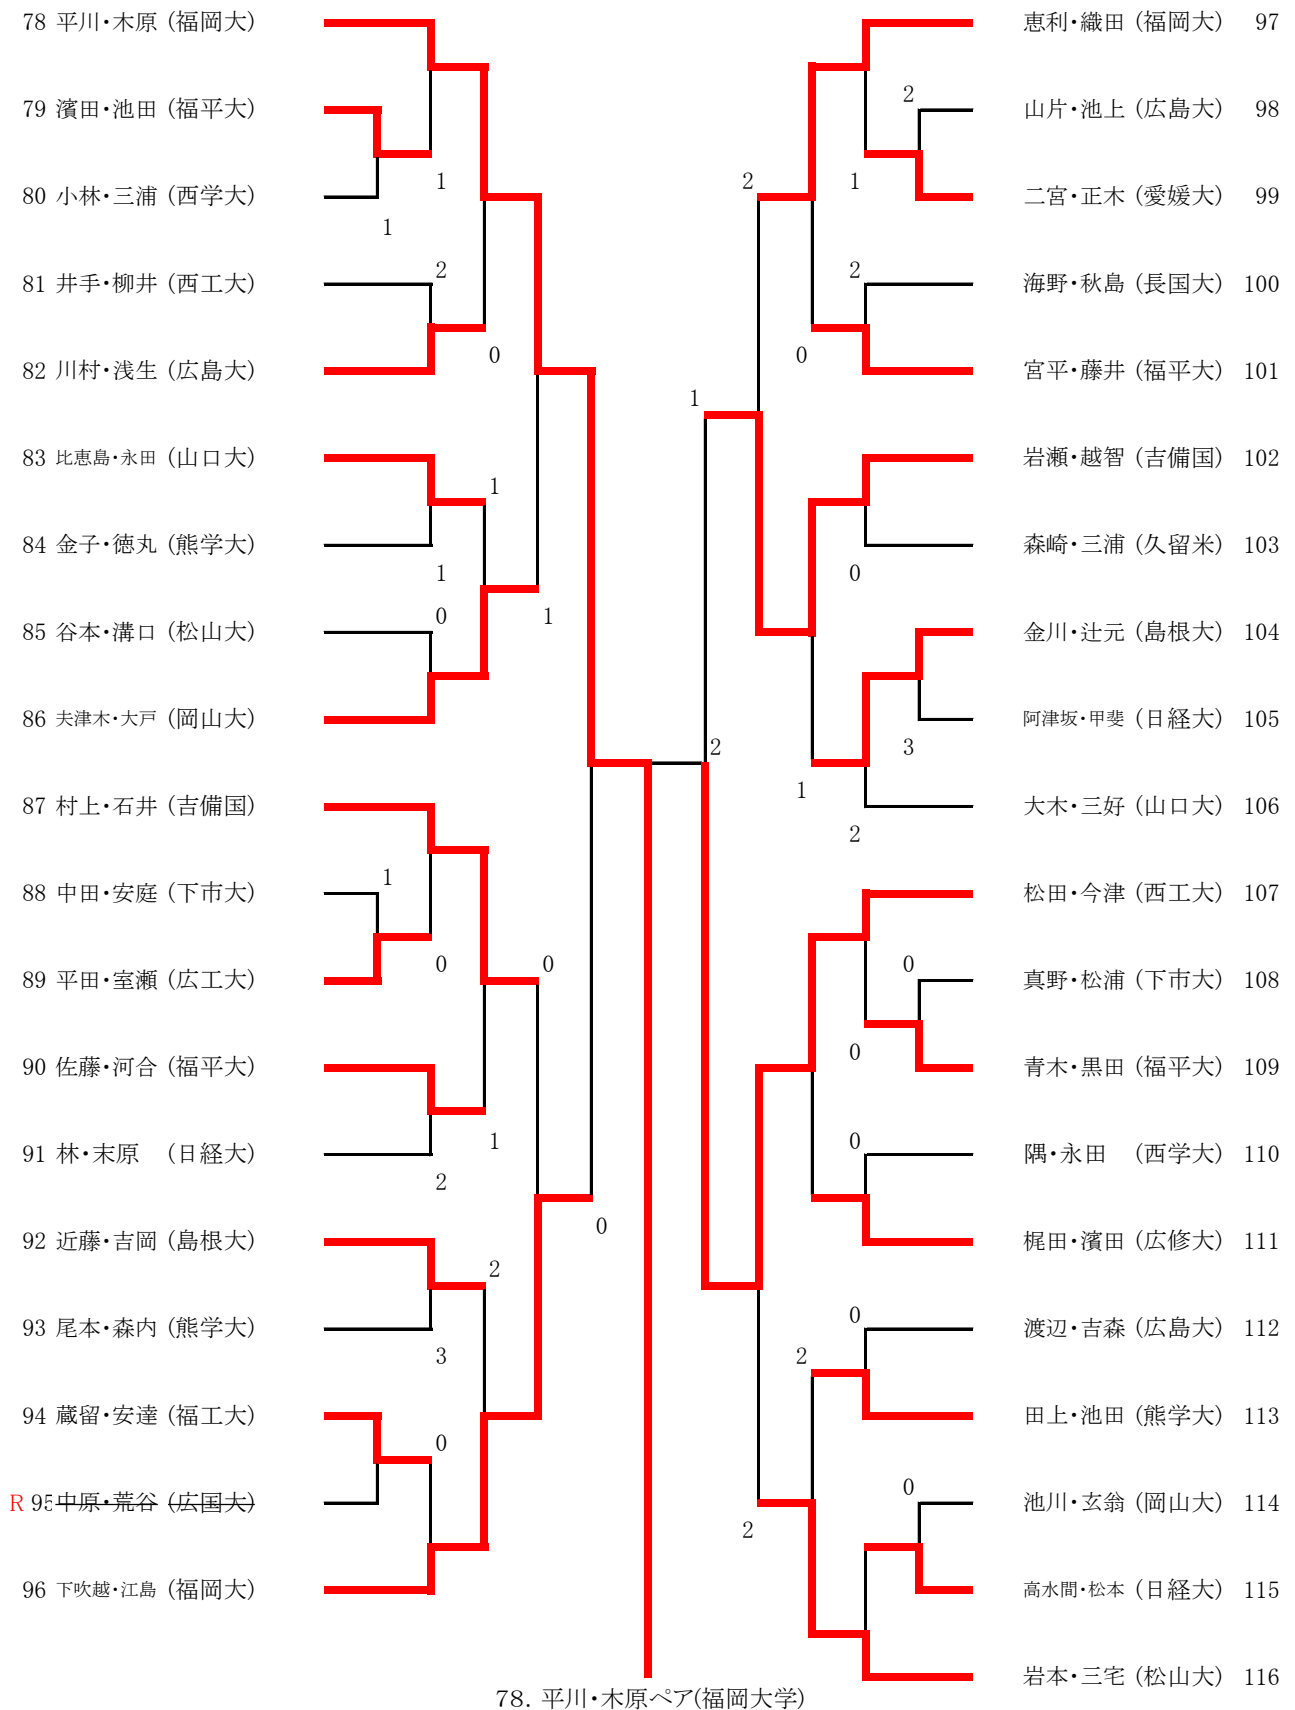

男子(1)

男子(2)

40 岡・笠牟田 (福岡大)		境垣内・吉村 (福平大)	59
41 野副・梶谷 (下市大)	2	小池・瀧本 (岡山大)	60
42 青山・藤原 (岡山大)	0	下岸・藤森 (広島大)	61
43 宮嶋・崎浜 (西工大)	0	林田・星子 (熊学大)	62
44 安田・嘉藤 (福平大)	1	大河・峰岡 (下市大)	63
45 辻・山中 (広島大)	3	森・岡崎 (福岡大)	64
46 廣瀬・五十川 (愛媛大)		岡部・川西 (広国大)	65 R
47 平田・池田 (山口大)	2	山本・福宮 (松山大)	66
R 48 岩本・小川 (女留米)	3	堀・北浦 (日経大)	67
49 田淵・三宅 (広島大)	2	奥谷・藤井 (山口大)	68
50 林・東郷 (熊学大)	1	小林・秋山 (西工大)	69
51 曾我部・内田 (岡山大)	2	阿部・大森 (岡山大)	70
52 江口・谷本 (広工大)		庫本・植田 (福平大)	71
53 蛙石・椎野 (西工大)	1	渡辺・井手 (福工大)	72
54 河上・澤口 (福平大)	2	原・小林 (吉備国)	73
55 寺尾・open (日経大)		安田・林 (松山大)	74
56 安原・石川 (島根大)	3	篠田・古藤 (広島大)	75
57 西元・鶴添 (福工大)	0	植島・近藤 (島根大)	76
58 大木・寺坂 (松山大)		松永・斎藤 (福岡大)	77

40. 岡・笠牟田ペア(福岡大学)

男子(3)

男子(4)